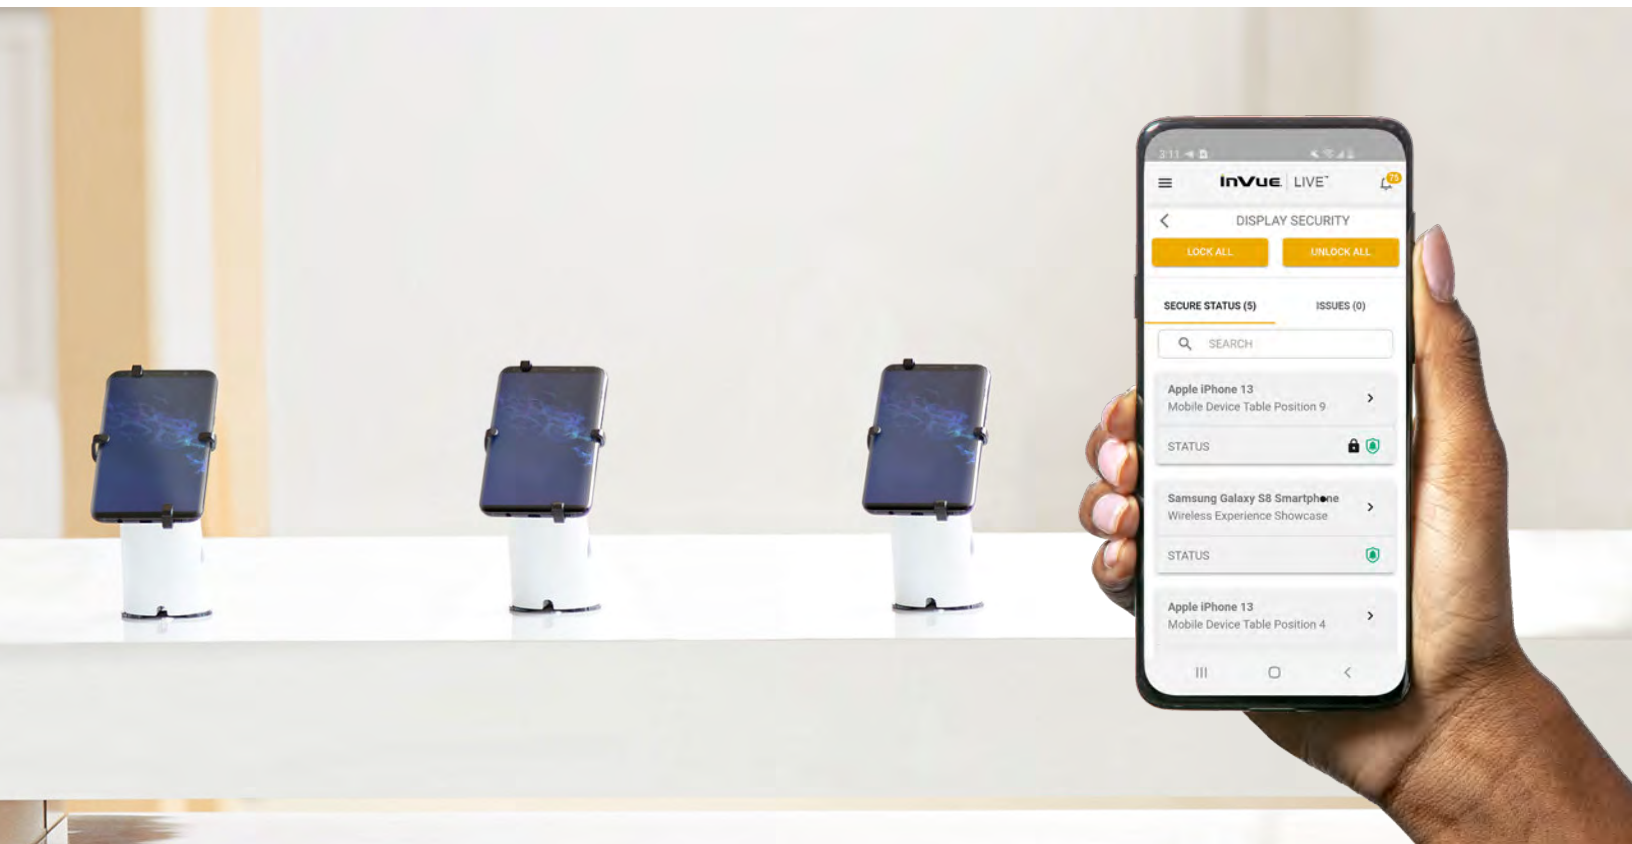

LIVE OnePOD

Segurança tão inteligente
como seu smartphone

ADAPTÁVEL

Responde às necessidades em constante mudança das lojas, ao passar da alta segurança para uma experiência de alto nível em movimento.

DIGITALIZADO

LIVE OnePOD oferece aos sócios a possibilidade de operar as exibições, programar a segurança e solucionar os problemas, na ponta de seus dedos.

CARACTERÍSTICAS E BENEFÍCIOS

- 1 Aparência e percepção consistentes em todas as exibições de smartphones e tablets
- 2 Compatível com os suportes One55, One65 ou One60
- 3 Nodo de alarme fornece áudio de segurança e alarmes luminosos
- 4 Arme, desarme, silencie alarmes e gerencie configurações de segurança
- 5 Faça diagnósticos, solucione os problemas e ofereça serviço às exibições
- 6 Programe quando as exibições de LIVE OnePOD vão estar em modo de Alta Segurança ou Alta Experiência

LIVE OnePOD junto com o software de LIVE Display de Invue oferece aos operadores do dia a dia e aos estrategistas empresariais controle em tempo real e insights acionáveis em toda a empresa.

Para Operações Diárias:

LIVE ONEPOD INTRODUZ A AUTODEFESA INTELIGENTE E A TECNOLOGIA DE BLOQUEIO

Otimize os recursos da loja e minimize os riscos usando as tecnologias de bloqueio de LIVE OnePOD. Através da autodefesa inteligente ou com o “botão de pânico” de InVue, as exibições imediatamente são enviadas ao modo de bloqueio de alta segurança, quando a segurança é ameaçada.