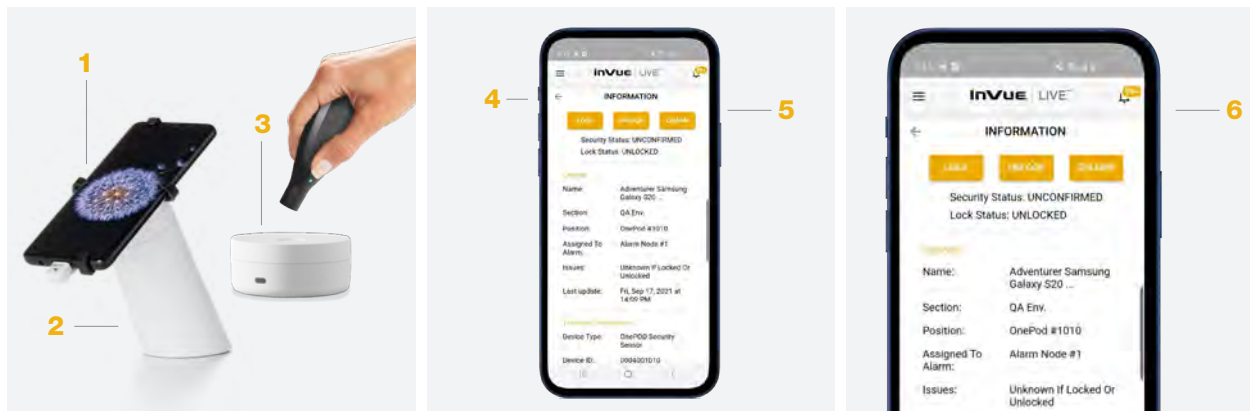

Recursos de aplicação, alertas e solução de problemas autoguiados agilizam a execução e minimizam o tempo de inatividade.

AUTODEFESA INTELIGENTE

Proteção de mãos livres em um instante com tecnologia de autodefesa inteligente.

LIVE OnePOD oferece aos sócios a possibilidade de operar as exibições, programar a segurança e solucionar os problemas, na ponta de seus dedos.

CARACTERÍSTICAS E BENEFÍCIOS

- 1 Aparência e percepção consistentes em todas as exibições de smartphones e tablets
- 2 Compatível com os suportes One55, One65 ou One60
- 3 Nodo de alarme fornece áudio de segurança e alarmes luminosos
- 4 Arme, desarme, silencie alarmes e gerencie configurações de segurança
- 5 Faça diagnósticos, solucione os problemas e ofereça serviço às exibições
- 6 Programe quando as exibições de LIVE OnePOD vão estar em modo de Alta Segurança ou Alta Experiência